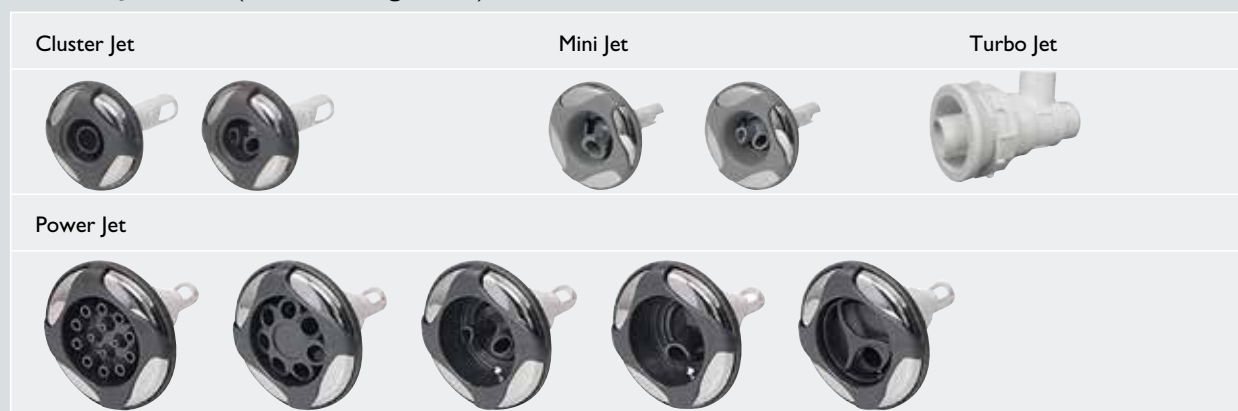

Capilano

223 x 223 x 92 cm
1460 L

Totaal aantal jets: 55

Uniek :
stel uw eigen jet-configuratie samen!

Air Jet: 14

Water Jet: 41 (in debiet regelbaar)

Specificaties:

Omschakelaar	2	Electriciteit	240V, zekering 25A, 2P
Verlichting	LED RGB	Bedieningssysteem	digitaal
Luchtsnuiver	5	True north isolatie	hoge densiteit, gesloten celstructuur
Leegloop	1	Electrische verwarming	3 kW
Vloer	ABS vloer	Pomp 1	2 snelheden: 1,5kW, 0,37kW
Patroonfilter	2 x 47 sq.ft. met vlottende skimmer	Pomp 2	2 snelheden: 1,5kW, 0,37kW
Star bar light	1	Blower	700 Watt
Afdekhoes	10 cm - 8 cm	Desinfectie	Corona discharge ozonator