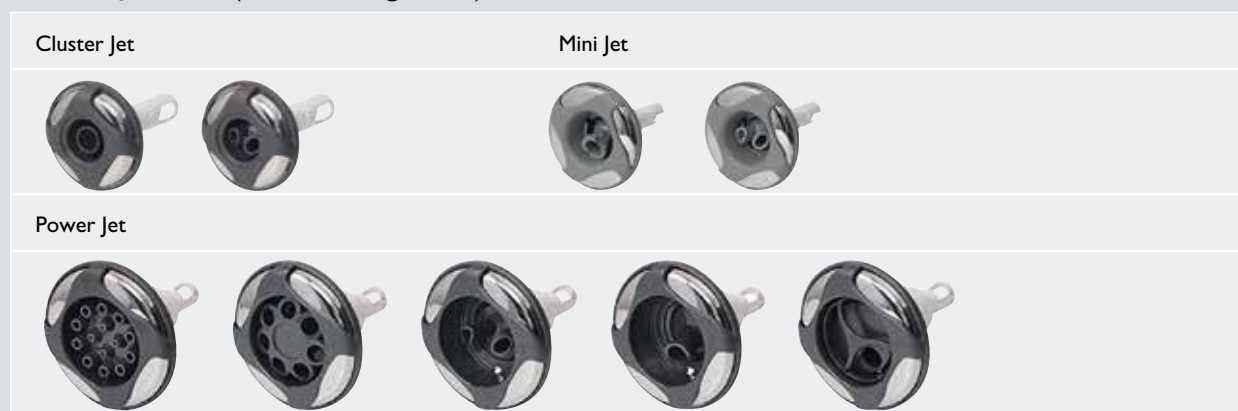

Cassiar 2000

223 x 223 cm x 92 cm
1363L

Totaal aantal jets: 60

Uniek :
stel uw eigen jet-configuratie samen!

Air Jet : 12

Water Jet: 48 (in debiet regelbaar)

Specificaties:

Omschakelaar	0	Electriciteit	240 V, zekering 25A, 2P
Verlichting	LED RGB	Bedieningssysteem	digitaal
Luchtsnuiver	4	True north isolatie	hoge dichtheid, gesloten celstructuur
Leegloop	1	Electrische verwarming	3 kW
Vloer	ABS vloer	Pomp 1	2 snelheden: 1,5kW, 0,37kW
Patroonfilter	50 sq.ft. met vlottende skimmer	Pomp 2	2 snelheden: 1,5kW, 0,37kW
Star bar light	1	Blower	700 Watt
Afdekhoes	10 cm - 8 cm	Desinfectie	Corona discharge ozonator